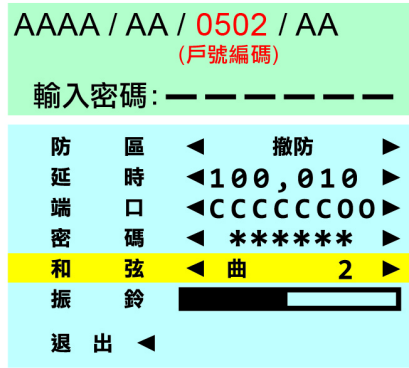

HOME-BASE : 對講機 功能鍵操作說明

-  1 訊息公告鍵 (選配)  電源燈號
-  2 管理員鍵  訊息公告燈號
-  3 接聽鍵  防盜佈防燈號
-  4 監視鍵  警報燈號
-  5 開鎖鍵

其他功能參數設置:
待機狀態下, 長按5鍵 
進入密碼輸入畫面
輸入六位用戶密碼 111111
(設備設置原始值)
延時: 前三碼為佈防延遲時間
後三碼為警報延遲時間

進入編輯畫面:
按5鍵  可選擇項目(底色反黃)
按1鍵  或2鍵  可變更參數
按5鍵  選擇 退出 按1鍵  即可離開編輯畫面

→ 呼叫管理中心

待機狀態下按2鍵 , 嘟一聲撥通管理員室影像顯示管理員室畫面, 嘟嘟兩聲(佔線)

→ 來電接聽

室內對講機鈴響按3鍵  即可通話(門鈴呼叫則無影像畫面與通話功能)

→ 開啟電鎖

與大門口機通話時按5鍵  即可開啟該處電鎖(該處有門禁管制時)

→ 監視功能

待機狀態下按4鍵  即可監視大門口機影像, 待機狀態下長按4鍵  三秒即可監視住戶門口機影像(選配)